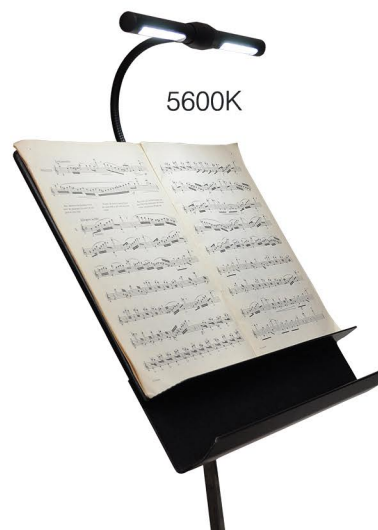

# LED NOTENPULTLEUCHE NPL 1624

36 Stück SMD- LEDs sorgen für eine gleichmäßige Ausleuchtung des gesamten Notenblattes. Die Notenpultleuchte ist mit den Lichtfarben 3000K warmweiß und 5600K kaltweiß bestückt. Je nach Modellausführung lassen sich beide Farben steuern bzw. umschalten. Die Farbwiedergabequalität liegt mit einem CRI typ. 93 (Farbwiedergabeindex) in der höchsten Kategorie der aktuellen LED Technik. Zur mechanischen Adaption an unterschiedliche Notenpulte stehen verschiedene Anpassungen zur Verfügung.

# NPL 1624 DIE ORCHESTER- LED NOTENPULTLEUCHE

**Elektronikgehäuse Steuerkonzept NT (digital)**  
 (mit 7-Segment-Adressanzeige und IR-Sensor, mit Stromversorgung SPY 600 NT per DMX steuerbar)

**Farbumschaltung bei Modell N**  
 (bei Modell LX mit Magnetsensor am Elektronikgehäuse)

Bei dem Steuerkonzept N werden die Leuchten mit 24 V DC gespeist und sind mittels LED Dimmer SPY 2440 (analoge Spannungsregelung) per DMX dimmbar.

<b>Leuchtenmaterial</b>	Aluminium, gefräst, schwarz eloxiert / Flexschlauch lackiert
<b>Bestückung</b>	36 x SMD LEDs, warmweiß (3000 K) / kaltweiß (5600 K), optional 1 Lichtfarbe
<b>Betriebsspannung</b>	Steuerkonzept LX: 24 V AC, NT: 24 V DC (digital) N: 24 V DC (analog)
<b>Leistungsaufnahme</b>	9 W pro Lichtfarbe, bis zu 18 W Gesamtleistung bei Modell NT und N
<b>Abstrahlwinkel</b>	ca. 80° / weicher, diffuser Lichtkegel / nebenlichtarm / blendfrei
<b>Farbwiedergabeindex</b>	CRI größer 90, typisch 93
<b>Verstellung</b>	Flexschlauch in alle Richtungen verstellbar / Höhenverstellung flexibel
<b>Befestigung</b>	Vierkant- Leuchtenfuß, Universalklemme oder individuelle Anpassungen
<b>Anschlussart</b>	XLR Steckverbinder 4-polig oder Koaxial- Bühnenstecker BS01 / X-Plug
<b>Steuerung</b>	LX: 24 V AC Phasenanschnitt / NT: digital / N: 24 V DC Spannungsregelung
<b>Beleuchtungsstärke</b>	1200 Lux bei 30 cm, weich diffus (eine Lichtfarbe)