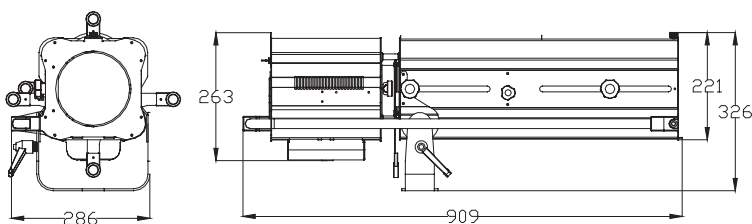

# PONY FOLLOW SPOT 200 DMX

LED THEATRE

TRADITIONAL THEATRE

STAGE

DIMMER

CONSOLE

Seguipersona con sorgente a LED da 200 W con ottica 8°/22°, egolazione manuale dello zoom e del focus, comandato da segnale DMX, completo di diaframma, cambia colori, dimmer meccanico. Segnali di controllo DMX512, WIRELESS DMX (OPTIONAL). Funzioni stand-alone con controllo locale dell'intensità. Frequenza PWM regolabile da 300Hz a 4Khz. Risoluzioni del dimmer a 8 bit, conversione software 8-11 bit, 16 bit. Presa USB per aggiornamento software.

## DATI TECNICI - TECHNICAL DATA

100/240V AC

200 W

COB  
BRIDGELUX

CRI

90

EXTRUDED ALUMINIUM  
+ STEEL SHEETS

15,5 Kg

## VARIANTI - OPTIONS

Cod.	Temperatura Colore Color Temperature	Dimensioni Gelatine Color Gel dimensions	Dimensione gobo Gobos dimension	Ottica Optics	€
9819115205	3000K	Ø 175 mm	B	8° - 22°	
9819116505	5600K	Ø 175 mm	B	8° - 22°	