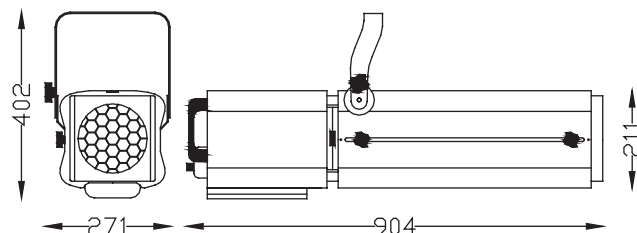

PONY 200 PROFILE 8°/22° DMX

Sagomatore con sorgente a LED da 200 W con ottica 8°/22°, regolazione manuale dello zoom e del focus, comandato da segnale DMX, completo di telaio porta gelatina.

Segnali di controllo DMX512, DALI (OPTIONAL), WIRELESS DMX (OPTIONAL). Funzioni stand-alone con controllo locale dell'intensità e timer incorporato. Frequenza PWM regolabile da 300Hz a 4Khz. Risoluzioni del dimmer a 8 bit, conversione software 8-11 bit, 16 bit. Presa USB per aggiornamento software.

DATI TECNICI - TECHNICAL DATA

100/240V AC

200 W

1 LED COB BRIDGELUX

90

EXTRUDED ALUMINIUM + STEEL SHEETS

15,5 Kg

20

EPOXIDIC POWDER

VARIANTI - OPTIONS

Cod.	Temperatura Colore Color Temperature	Dimensioni porta accessori Accessori frame dimensions	Dimensione gobo Gobos dimension	Ottica Optics	€
9819076605	3000K	185x185 mm	B	8° - 22°	
9819076693	5600K	185x185 mm	B	8° - 22°	