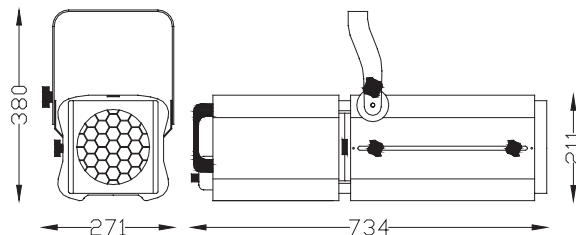

PONY 200 PROFILE 18°/36° DMX

LED THEATRE

TRADITIONAL THEATRE

STAGE

DIMMER

CONSOLE

Sagomatore con sorgente a LED da 200 W con ottica 18°/36°, regolazione manuale dello zoom e del focus, comandato da segnale DMX, completo di telaio porta gelatina.

DATI TECNICI - TECHNICAL DATA

100/240V AC

200 W

COB
BRIDGELUX

CRI

90

EXTRUDED ALUMINIUM
+ STEEL SHEETS

14,5 Kg

IP

20

EPOXIDIC POWDER

VARIANTI - OPTIONS

Cod.	Temperatura Colore Color Temperature	Dimensioni porta accessori Accessori frame dimensions	Dimensione gobo Gobos dimension	Ottica Optics	€
9819086605	3000K	185x185 mm	B	18° - 36°	
9819086693	5600K	185x185 mm	B	18° - 36°	