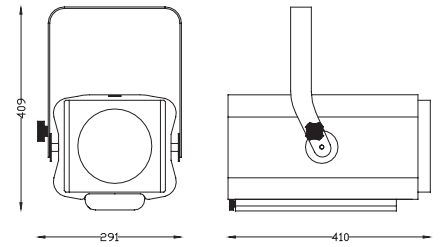

Spot maneggevole con sorgente a LED da 200 W con lente piano convessa, regolazione manuale dello zoom, comandato da segnale DMX, completo di telaio porta gelatina. Segnali di controllo DMX512, DALI (OPTIONAL), WIRELESS DMX (OPTIONAL). Funzioni stand-alone con controllo locale dell'intensità. Frequenza PWM regolabile da 300Hz a 4Khz. Risoluzioni del dimmer a 8 bit, conversione software 8-11 bit, 16 bit. Presa USB per aggiornamento software.

Spotlight with 200W LED source, dmx dimming control, stand alone functions, plano-convex lens, manual regulation of zoom, complete with color frame. Control signals: DMX512, DALI (OPTIONAL), WIRELESS DMX (OPTIONAL). Stand-alone functions with local control of intensity. PWM can be set via display from 300Hz to 4Khz in not even steps. Resolution 8/8-11Bit conversion /16 Bit. USB port for software update.