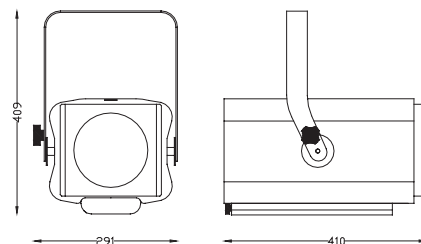

Spot con sorgente a LED da 200 W con lente fresnel, regolazione manuale dello zoom, comandato da segnale DMX, completo di telaio porta gelatina. Segnali di controllo DMX512, DALI (OPTIONAL), WIRELESS DMX (OPTIONAL). Funzioni stand-alone con controllo locale dell'intensità e timer incorporato. Frequenza PWM regolabile da 300Hz a 4Khz. Risoluzioni del dimmer a 8 bit, conversione software 8-11 bit, 16 bit. Presa USB per aggiornamento software.

Spotlight with 200 W LED source, dmx dimming control, stand alone functions, fresnel lens, manual regulation of zoom, complete with color frame. Control signals: DMX512, DALI (OPTIONAL), WIRELESS DMX (OPTIONAL). Stand-alone functions with local control of intensity. PWM can be set via display from 300Hz to 4Khz in not even steps. Resolution 8/8-11Bit conversion /16 Bit. USB port for software update.