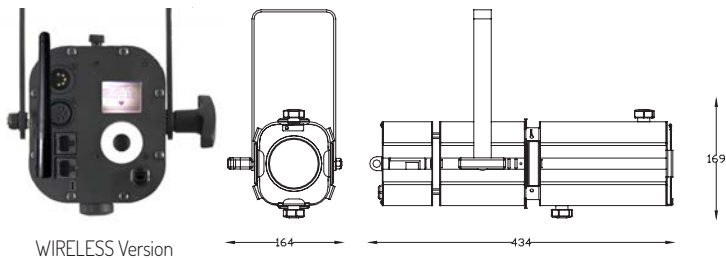

MINI PONY PROFILE 31°/46° DMX

Sagomatore maneggevole dalle dimensioni compatte, con sorgente a LED da 50 W, controllato da segnale DMX (DALI a richiesta), regolazione manuale dello zoom e del focus, completo di telaio porta gelatina. Segnali di controllo DMX512, WIRELESS DMX(OPTIONAL), DALI (POTIONAL). Funzioni stand-alone con controllo locale dell'intensità. Frequenza PWM regolabile da 300Hz a 4Khz. Risoluzioni del dimmer a 8 bit, conversione software 8-11 bit, 16 bit. Presa USB per aggiornamento software.

Handy profile with small dimensions, with 50W LED source, 31°/46° optics, dmx dimming control, stand alone functions, manual regulation of zoom and focus, complete with color frame. Control signals: DMX512, DALI (OPTIONAL), WIRELESS DMX (optional). Stand-alone functions with local control of intensity. PWM can be set via display from 300Hz to 4Khz in not even steps. Resolution 8/8-11Bit conversion /16 Bit. USB port for software update.

DATI TECNICI - TECHNICAL DATA

100/240V AC

50 W

1 LED COB
BRIDGELUX

CRI

90

EXTRUDED ALUMINIUM
+ STEEL SHEETS

2,8 Kg

IP

20

EPOXIDIC POWDER

VARIANTI - OPTIONS

Cod.	Temperatura Colore Color Temperature	WIRELESS	Dimensioni porta accessori Accessori frame dimensions	Dimensione gobo Gobos dimension	Ottica Optics	€
9812416605	3000K		98x114mm	M	31° - 46°	
9812417190	3000K	✓	98x114mm	M	31° - 46°	
9812410005	5600K		98x114mm	M	31° - 46°	
9812417193	5600K	✓	98x114mm	M	31° - 46°	