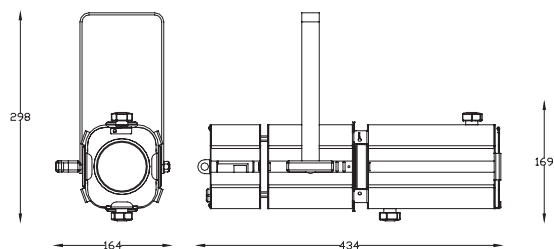

MINI PONY PROFILE 31°/46°

Sagomatore maneggevole dalle dimensioni compatte, con sorgente a LED da 50 W, regolazione manuale dello zoom e del focus, completo di telaio porta gelatina.

Handy profile with small dimensions, with 50W LED source, 31°/46° optics, manual regulation of zoom and focus, complete with color frame.

DATI TECNICI - TECHNICAL DATA

100/240V AC

50 W

1 LED COB
BRIDGELUX

CRI

90

EXTRUDED ALUMINIUM
+ STEEL SHEETS

2,8 Kg

IP

20

EPOXIDIC POWDER

VARIANTI - OPTIONS

Cod.	Temperatura Colore Color Temperature	Dimensioni porta accessori Accessori frame dimensions	Dimensione gobo Gobos dimension	Ottica Optics	€
9812411205	3000K	98x114mm	M	31° - 46°	
9812416505	5600K	98x114mm	M	31° - 46°	

DATI FOTOMETRICI - PHOTOMETRIC DATA

FASCIO LARGO

in focus beam - fascio a fuoco

Dist. m	2	3	4	5	6	7	8	9
Lux	4365	1940	1091	698	485	356	273	216
Diam. m	1,6	2,4	3,2	4,0	4,8	5,6	6,4	7,2

FASCIO STRETTO

in focus beam - fascio a fuoco