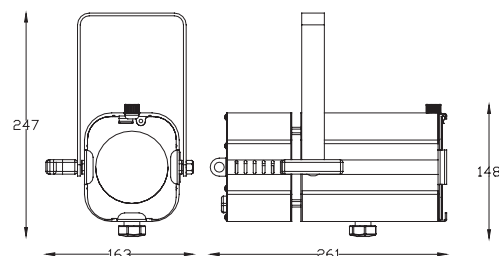

# MINI PONY PC

Spot maneggevole dalle dimensioni compatte, con sorgente a LED da 50 W con lente piano convessa, regolazione manuale dello zoom, completo di telaio porta gelatina.

Handy spotlight with small dimensions, with 50W LED source, plano-convex lens, manual regulation of zoom, complete with color frame.

## DATI TECNICI - TECHNICAL DATA

100/240V AC

50 W

1 LED COB  
BRIDGELUX

90

EXTRUDED ALUMINIUM  
+ STEEL SHEETS

1,7 Kg

20

## VARIANTI - OPTIONS

Cod.	Temperatura Colore Color Temperature	Dimensioni porta accessori Accessori frame dimensions	Dimensione lente frontale Frontal lens dimension	Ottica Optics	€
9812015205	3000K	98x114 mm	80 mm	PC 12° - 95°	
9812016505	5600K	98x114 mm	80 mm	PC 12° - 95°	