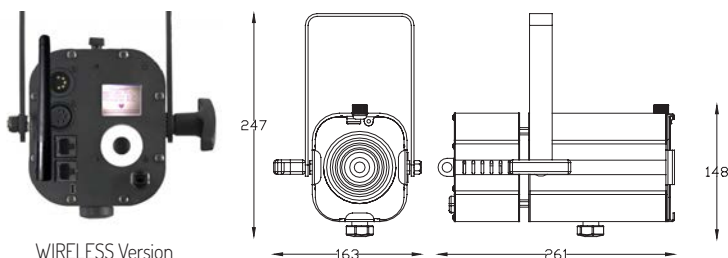

MINI PONY F DMX

LED THEATRE

TRADITIONAL THEATRE

STAGE

DIMMER

CONSOLE

Spot maneggevole dalle dimensioni compatte, con sorgente a LED da 50 W con lente Fresnel o PC, regolazione manuale dello zoom, comandato da segnale DMX (DALI a richiesta), completo di telaio porta gelatina. Segnali di controllo DMX512, DALI (OPTIONAL), WIRELESS DMX (OPTIONAL). Funzioni stand-alone con controllo locale dell'intensità. Frequenza PWM regolabile da 300Hz a 4Khz. Risoluzioni del dimmer a 8 bit, conversione software 8-11 bit, 16 bit. Presa USB per aggiornamento software.

DATI TECNICI - TECHNICAL DATA

100/240V AC

50 W

COB
BRIDGELUX

CRI

90

EXTRUDED ALUMINIUM
+ STEEL SHEETS

1,7 Kg

IP

20

EPOXIDIC POWDER

VARIANTI - OPTIONS

Cod.	Temperatura Colore Color Temperature	WIRELESS	Dimensioni porta accessori Accessori frame dimensions	Dimensione lente frontale Frontal lens dimension	Optics	€
9801036605	3000K		98x114 mm	80 mm	Fresnel 13° - 88°	
9801037090	3000K	✓	98x114 mm	80 mm	Fresnel 13° - 88°	
9801033005	5600K		98x114 mm	80 mm	Fresnel 13° - 88°	
9801037005	5600K	✓	98x114 mm	80 mm	Fresnel 13° - 88°	