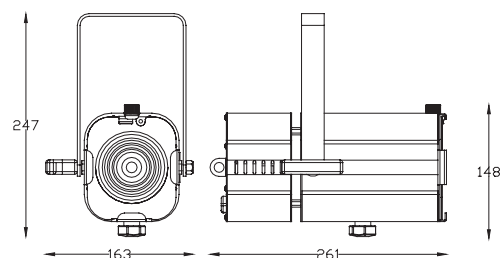

# MINI PONY F

LED THEATRE

TRADITIONAL THEATRE

STAGE

DIMMER

CONSOLE

Spot maneggevole dalle dimensioni compatte, con sorgente a LED da 50 W con lente fresnel, regolazione manuale dello zoom, completo di telaio porta gelatina.

## DATI TECNICI - TECHNICAL DATA

100/240V AC

50 W

COB  
BRIDGELUX

CRI

90

EXTRUDED ALUMINIUM  
+ STEEL SHEETS

1,7 Kg

## VARIANTI - OPTIONS

Cod.	Temperatura Colore Color Temperature	Dimensioni porta accessori Accessori frame dimensions	Dimensione lente frontale Frontal lens dimension	Ottica Optics	€
9812035205	3000K	98x114 mm	80 mm	Fresnel 13° - 88°	
9812036505	5600K	98x114 mm	80 mm	Fresnel 13° - 88°	