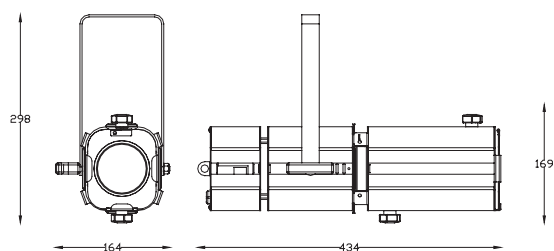

# MINI PONI PROFILE 20°/38°

LED THEATRE

TRADITIONAL THEATRE

STAGE

DIMMER

CONSOLE

Sagomatore maneggevole dalle dimensioni compatte, con sorgente a LED da 50 W, regolazione manuale dello zoom e del focus, completo di telaio porta gelatina.

Handy profile with small dimensions, with 50W LED source, 20°/38° optics, manual regulation of zoom and focus, complete with color frame.

## DATI TECNICI - TECHNICAL DATA

100/240V AC

50 W

COB  
BRIDGELUX

CRI

90

EXTRUDED ALUMINIUM  
+ STEEL SHEETS

2,8 Kg

## VARIANTI - OPTIONS

Cod.	Temperatura Colore Color Temperature	Dimensioni porta accessori Accessori frame dimensions	Dimensione gobo Gobos dimension	Ottica Optics	€
9812000005	3000K	98x114mm	M	20° - 38°	
9812006505	5600K	98x114mm	M	20° - 38°	