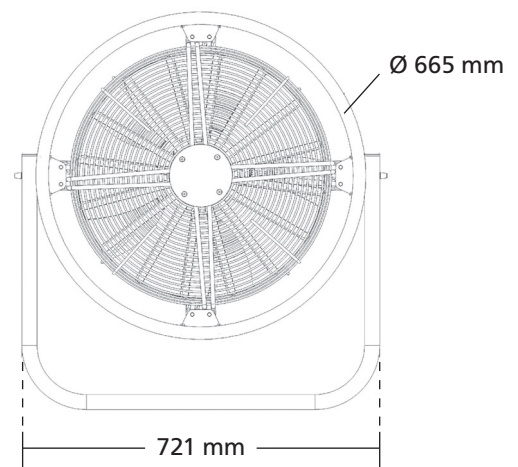

Look-Fan DMX

DMX-fähiges Axialgebläse

Ein Look Solutions-Produkt

Anlaufzeit bis Maximaldrehzahl:
2,5 Sekunden

Ansteuer- u. regelbar per DMX

Lieferung mit Hängebügel

Made in Germany

Der **Look-Fan DMX** ist ein leistungsstarker Lüfter mit 850 Watt. Er ist ideal überall dort einzusetzen, wo Nebel schnell und gleichmäßig verteilt werden soll bzw. ein starker Luftstrom gewünscht ist.

Technische Daten

Funktionsprinzip	Axial-Lüfter
Leistungsaufnahme max.	850 Watt
Versorgungsspannung	230 V / 50 Hz
Drehzahl	max. 1250 U/Min.
Volumenstrom	ca. 9000 m ³ /Std.
Regelbereich	0 - 99%
Gewicht	29,5 kg