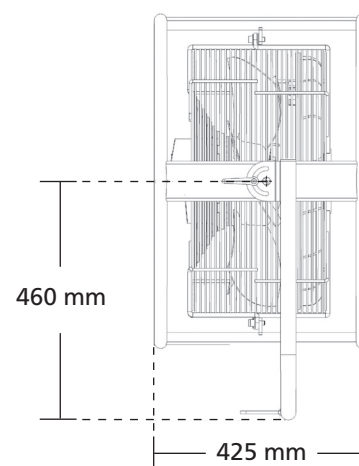

Look-Fan DMX

DMX-fähiges Axialgebläse

Ein Look Solutions-Produkt

Anlaufzeit bis Maximaldrehzahl:
2,5 Sekunden

Ansteuer- u. regelbar per DMX

Lieferung mit Hängebügel

Made in Germany

Der **Look-Fan DMX** ist ein leistungsstarker Lüfter mit 850 Watt. Er ist ideal überall dort einzusetzen, wo Nebel schnell und gleichmäßig verteilt werden soll bzw. ein starker Luftstrom gewünscht ist.

Der Lüfter ist über DMX ansteuer- und von 0 bis 99% regelbar. Die Anlaufzeit bis Maximaldrehzahl beträgt nur 2,5 Sekunden.

Über das integrierte Display lässt sich die DMX-Startadresse einstellen und abspeichern. Hierüber kann der **Look-Fan DMX** auch manuell gesteuert und gestartet bzw. gestoppt werden.

Technische Daten

Funktionsprinzip	Axial-Lüfter
Leistungsaufnahme max.	850 Watt
Versorgungsspannung	230 V / 50 Hz
Drehzahl	max. 1250 U/Min.
Volumenstrom	ca. 9000 m ³ /Std.
Regelbereich	0 - 99%
Gewicht	29,5 kg