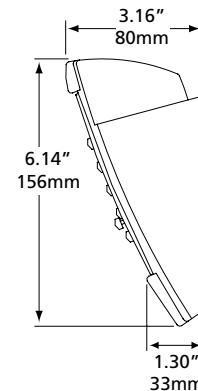

PHYSIQUES

Dimensions de la station Consolette Heritage*

MODULE	HAUTEUR		LARGEUR (X)		PROFONDEUR	
	pouces	mm	pouces	mm	pouces	mm
UH1XXXX-_1P	3,16	80	7,58	193	6,14	156
UH3XXXX-_1P	3,16	80	11,53	293	6,14	156
UH4XXXX-_1P	3,16	80	13,34	339	6,14	156
UH5XXXX-_1P	3,16	80	15,15	385	6,14	156
UH6XXXX-_1P	3,16	80	16,97	431	6,14	156
UH7XXXX-_1P	3,16	80	18,78	477	6,14	156

Poids de la station Consolette Heritage*

MODÈLE	POIDS		POIDS D'EXPÉDITION	
	livres	kg	livres	kg
UH1XXXX-_1P	1,0	0,5	2,5	1,1
UH3XXXX-_1P	3,4	1,5	4,9	2,2
UH4XXXX-_1P	3,9	1,8	5,4	2,5
UH5XXXX-_1P	4,4	2,0	5,9	2,7
UH6XXXX-_1P	4,9	2,2	6,4	2,9
UH7XXXX-_1P	5,4	2,5	6,9	3,1

*Poids et dimensions standard

Remarque : UHPORT40712 montré. Dimensions latérales types de toutes les stations. Veuillez consulter le tableau des dimensions pour une largeur spécifique.

VUE DU HAUT

VUE LATÉRALE