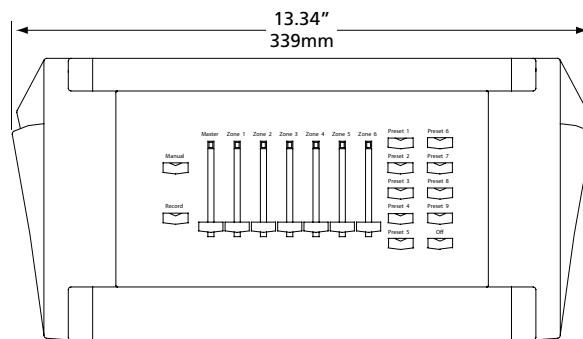

PHYSIQUES

Dimensions de la station Consolette Heritage*

MODULE	HAUTEUR		LARGEUR (X)		PROFONDEUR	
	pouces	mm	pouces	mm	pouces	mm
UH1XXXX-_1P	3,16	80	7,58	193	6,14	156
UH3XXXX-_1P	3,16	80	11,53	293	6,14	156
UH4XXXX-_1P	3,16	80	13,34	339	6,14	156
UH5XXXX-_1P	3,16	80	15,15	385	6,14	156
UH6XXXX-_1P	3,16	80	16,97	431	6,14	156
UH7XXXX-_1P	3,16	80	18,78	477	6,14	156

*Poids et dimensions standard

Remarque : UHPORT40712 montré. Dimensions latérales types de toutes les stations. Veuillez consulter le tableau des dimensions pour une largeur spécifique.

VUE DU HAUT

VUE LATÉRALE