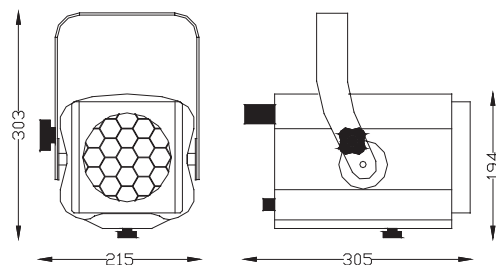

FORMA PC 650 ECO

Spot 300/500/650W con lente piano convessa \varnothing 120mm, porta-lampada GY9.5. Completo di telaio porta-gelatina e rete di protezione.

300/500/650W spot with \varnothing 120mm pc lens, GY9,5 lampholder. Complete with colour frame and safety guard.

DATI TECNICI - TECHNICAL DATA

							
230/240V AC	650 W	GLASS \varnothing 120 mm	EXTRUDED ALUMINIUM + STEEL SHEETS	4 Kg	IP 20	GY9,5	EPOXIDIC POWDER

VARIANTI - OPTIONS

ACCESSORI - ACCESSORIES

Cod.	Dimensioni porta accessori Accessori frame dimensions	Dimensione lente frontale Frontal lens dimension	Optica Optics	€
0126021305	150x150 mm	120 mm	PC 7° - 60°	

Cod. 0126350808 T27 LAMP W650	Cod. 0123380808 M40 LAMP W500
	

PHOTOMETRIC DATA

7° a fuoco on focus								
Dist. m	2	4	6	8	10	12	14	16
Lux	24800	6200	2756	1550	992	689	506	388
Diam. m	0,2	0,5	0,7	1	1,2	1,4	1,7	1,9

60° a fuoco on focus								
Dist. m	1	2	3	4	5	6	7	8
Lux	8600	2150	956	538	344	239	176	134
Diam. m	1,1	2,2	3,3	4,4	5,5	6,6	7,7	8,8

Cod. 0121370808 M38 LAMP W300	Cod. 0400003605 COLOR FRAME
	

Cod. 0500003605 SAFETY GUARD	Cod. 0100003605 4 LEAF BARNDOOR
	