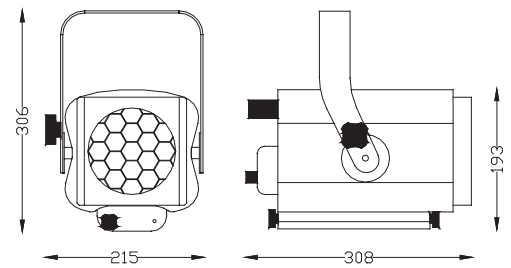

FORMA PC 650

Spot professionale 500/650W con lente PC ø120mm, porta-lampada GY9,5, messa a fuoco con avanzamento orizzontale elicoidale e microinterruttore di sicurezza. Completo di telaio porta-gelatina e rete di protezione.

Professional 500/650W spot with ø120mm plano convex lens, Gy9,5 lamp-holder, horizontal screw focus mechanism and microswitch disconnecter. Complete with colour frame and safety guard.

DATI TECNICI - TECHNICAL DATA

VARIANTI - OPTIONS

ACCESSORI - ACCESSORIES

Cod.	Dimensioni porta accessori Accessori frame dimensions	Dimensione lente frontale Frontal lens dimension	Optica Optics	€
0126011305	150x150 mm	120 mm	PC 7° - 60°	

Cod. 0126350808 T27 LAMP W650	Cod. 0123380808 M40 LAMP W500

PHOTOMETRIC DATA

Dist. m	7° a fuoco on focus							
	2	4	6	8	10	12	14	16
Lux	24800	6200	2756	1550	992	689	506	388
Diam. m	0,2	0,5	0,7	1	1,2	1,4	1,7	1,9