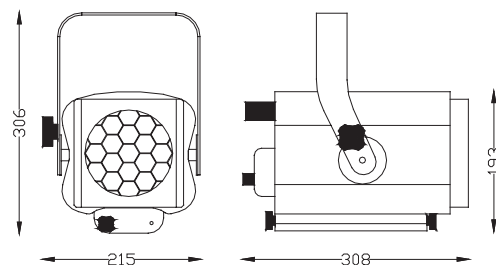

FORMA F 650

LED THEATRE

TRADITIONAL THEATRE

STAGE

DIMMER

CONSOLE

Spot professionale 500/650W con lente fresnel ø120mm, portalampana GY9,5, messa a fuoco con avanzamento orizzontale elicoidale e microinterruttore di sicurezza. Completo di telaio porta-gelatina e rete di protezione.

Professional 500/650W spot with ø120mm fresnel lens, Gy9,5 lampholder, horizontal screw focus mechanism and microswitch disconnecter. Complete with colour frame and safety guard.

DATI TECNICI - TECHNICAL DATA

								
230/240V AC	650 W	GLASS Ø 120 mm	SAFETY MICRO SWITCH	EXTRUDED ALUMINIUM + STEEL SHEETS	4 Kg	IP 20	GY9,5	EPOXIDIC POWDER

VARIANTI - OPTIONS

Cod.	Dimensioni porta accessori Accessori frame dimensions	Dimensione lente frontale Frontal lens dimension	Ottica Optics	€
0126031305	150x150 mm	120 mm	Fresnel 7° - 60°	

PHOTOMETRIC DATA

7° a fuoco | on focus

Dist. m	2	4	6	8	10	12	14	16
Lux	16600	4150	1844	1038	664	461	339	259
Diam. m	0,2	0,5	0,7	1	1,2	1,4	1,7	1,9

60° a fuoco | on focus

Dist. m	2	3	4	5	6	7	8	9
Lux	3094	1375	773	495	344	253	193	153
Diam. m	2,3	3,5	4,6	5,8	7	8,1	9,3	10,4