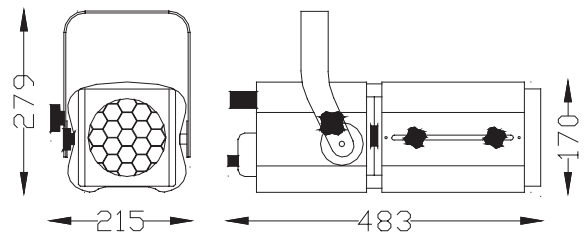

# FORMA 20/40 650

Sagomatore per lampada 300W-500W-650W. Completo di telaio portagelatina e rete di protezione. Gruppo centrale girevole.

Profile for 300W-500W-650W lamp. Complete with colour frame & safety guard. Rotating gate.

### ACCESSORI - ACCESSORIES

Cod.	Dimensioni porta accessori Accessori frame dimensions	Dimensione Gobo Gobos dimension	Ottica Optics	€
0126061305	150x150 mm	M - D	20° - 40°	

Cod. 0126350808 T27 LAMP W650	Cod. 0123380808 M40 LAMP W500

### PHOTOMETRIC DATA

20° a fuoco   on focus								
Dist. m	2	4	6	8	10	12	14	16
Lux	12325	3081	1369	770	493	342	252	193
Diam. m	0,7	1,4	2,1	2,8	3,5	4,2	4,9	5,6

40° a fuoco   on focus								
Dist. m	2	4	6	8	10	12	14	16
Lux	9125	2281	1014	570	365	253	186	143
Diam. m	1,5	2,9	4,4	5,8	7,3	8,8	10,2	11,7