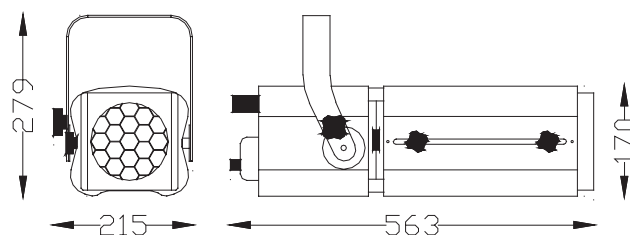

FORMA 10/28 650

LED THEATRE

TRADITIONAL THEATRE

Sagomatore per lampada 300W-500W-650W. Completo di telaio portagelatina e rete di protezione. Gruppo centrale girevole.

Profile for 300W-500W-650W lamp. Complete with colour frame & safety guard. Rotating gate.

DATI TECNICI - TECHNICAL DATA

								
230/240V AC	370 W	GLASS Ø 55 mm	SAFETY MICRO SWITCH	EXTRUDED ALUMINIUM + STEEL SHEETS	8 Kg	IP 20	GY 9,5	EPOXIDIC POWDER

VARIANTI - OPTIONS

ACCESSORI - ACCESSORIES

Cod.	Dimensioni porta accessori Accessori frame dimensions	Dimensione Gobo Gobos dimension	Ottica Optics	€
0126051305	150x150 mm	M - D	10° - 28°	

Cod. 0126350808 T27 LAMP W650	Cod. 0123380808 M40 LAMP W500
	

PHOTOMETRIC DATA

Dist. m	10° a fuoco on focus							
	2	4	6	8	10	12	14	16
Lux	13125	3281	1458	820	525	365	268	205
Diam. m	0,3	0,7	1	1,4	1,7	2	2,4	2,7

Cod. 0400003605 COLOR FRAME	Cod. 0500003605 SAFETY GUARD
	

Dist. m	28° a fuoco on focus							
	2	4	6	8	10	12	14	16
Lux	12825	3206	1425	802	513	356	262	200
Diam. m	1	2	3	4	5	6	7	8

Cod. 1500004200 IRIS DIAPHRAGM	Cod. 0800740005 GOBO HOLDER SIZE - M
	