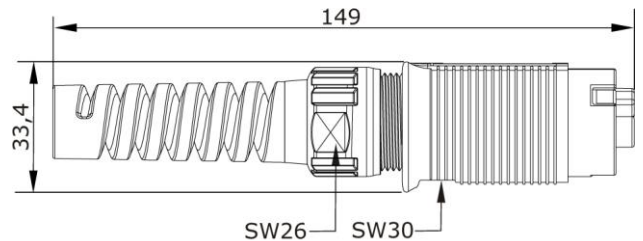

DBS 12 GN Kabelkupplung

Kunststoff, L1+N+PE
Push Pull Schnellverschluss

Code 3KW

Best.-Nr.: KK 12 GN 00 00 B42

Berührungsschutz nach VDE 0623 bis 230V

Technische Daten

Steckvorrichtung nach	IEC 60309-1
Polzahl	3
Leistung:	3 (L1+N+PE)
Temperaturbereich	-20 °C bis 130 °C
Kabelklemmbereich	ø 14mm bis ø 15 mm
Schutzart gesteckt	IP 66/67

Elektrische Daten Leistung

Bemessungsstrom	max. 55 A
Bemessungsspannung	630 V (AC/DC)
Bemessungsstoßspannung (L-L)	6 kV
Steckzyklen	2000

Werte nach VDE 0110/EN 61984, Abschnitt 6.19.2.2

Verschmutzungsgrad	3
Überspannungskategorie	III
Aufstellhöhe	2000 m

Werkstoffe

Gehäuse	PA, UL 94/ V0
Isolierkörper	PA, UL 94/ V0
Dichtungen	Silikon / FKM

Kontakte (nicht im Lieferumfang enthalten)

Werkzeuge (nicht im Lieferumfang enthalten)

Hauptabmessungen

Kupplung

Polbild