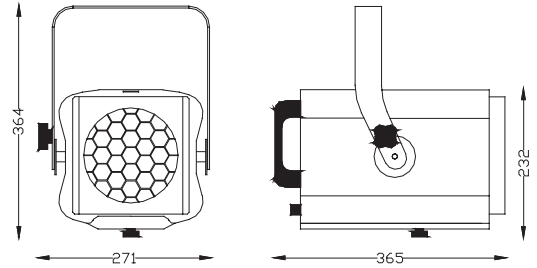

CURVA PC 1200 ECO

650/1000/1200W spot with ø150mm pc lens, GX9,5 lampholder. Complete with colour frame and safety guard.

650/1000/1200W spot with ø150mm pc lens, GX9,5 lampholder. Complete with colour frame and safety guard.

Cod.	Dimensioni porta accessori Accessori frame dimensions	Dimensione lente frontale Frontal lens dimension	Optica Optics	€
0231021305	185x185 mm	150 mm	PC 8° - 60°	

Cod. 0131560708 CP 90 LAMP W1200	Cod. 0130320708 T19 LAMP W1000

PHOTOMETRIC DATA

Dist. m	8° a fuoco on focus							
	2	5	8	10	12	15	18	20
Lux	61200	9792	3825	2448	1700	1088	756	612
Diam. m	0,3	0,7	1,1	1,4	1,7	2,1	2,5	2,8

Cod. 0126440708 CP 67 LAMP W650	Cod. 0402003105 COLOR FRAME

Dist. m	60° a fuoco on focus							
	1	2	3	4	5	6	7	8
Lux	9750	2438	1083	609	390	271	199	152
Diam. m	1,2	2,3	3,5	4,6	5,8	7	8,1	9,3

Cod. 0502003105 SAFETY GUARD	Cod. 0102003105 4 LEAF BARNDOOR

Cod. 1300004505 HOOK CLAMP	Cod. 9184000000 SINGLE TRUSSCLAMP