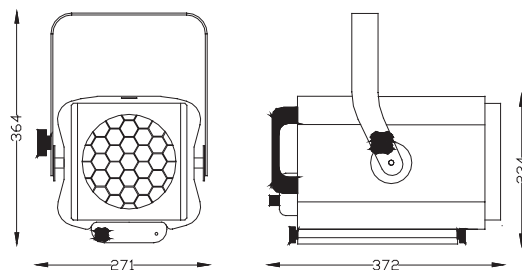

CURVA PC 1200

Spot professionale 1000/1200W con lente PC ø150mm, porta-lampada GX9,5, messa a fuoco con avanzamento orizzontale elicoidale e microinterruttore di sicurezza. Completo di telaio porta-gelatina e rete di protezione.

Professional 1000/1200W spot with ø150mm plano convex lens, adjustable Gx9,5 lamp-holder, horizontal screw focus mechanism and microswitch disconnecter. Complete with colour frame and safety guard.

DATI TECNICI - TECHNICAL DATA

								
230/240V AC	1200 W	GLASS Ø 100 mm	SAFETY MICRO SWITCH	EXTRUDED ALUMINIUM + STEEL SHEETS	6,4 Kg	IP 20	GX9,5	EPOXIDIC POWDER

VARIANTI - OPTIONS

ACCESSORI - ACCESSORIES

Cod.	Dimensioni porta accessori Accessori frame dimensions	Dimensione lente frontale Frontal lens dimension	Optica Optics	€
0231011305	185x185 mm	150 mm	PC 8° - 60°	

Cod. 0131560708 CP 90 LAMP W1200	Cod. 0130320708 T19 LAMP W1000
	

PHOTOMETRIC DATA

Dist. m	8° a fuoco on focus							
	2	5	8	10	12	15	18	20
Lux	61200	9792	3825	2448	1700	1088	756	612
Diam. m	0,3	0,7	1,1	1,4	1,7	2,1	2,5	2,8