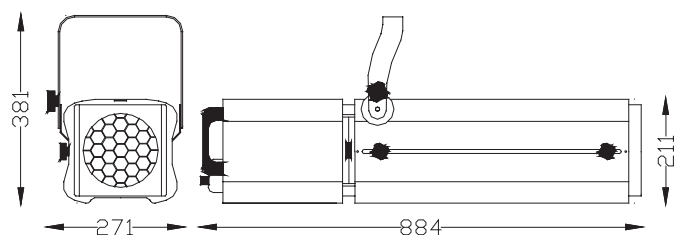

# CURVA 8/22 1200

LED THEATRE

TRADITIONAL THEATRE

Sagomatore per lampada 650W-1000W-1200W Completo di telaio portagelatina e rete di protezione. Gruppo centrale girevole.

Profile for 650-1000-1200W lamp. Complete with colour frame & safety guard. Rotating gate.

## DATI TECNICI - TECHNICAL DATA

230/240V AC

1200 W

GLASS  
Ø 68 mm

SAFETY  
MICRO SWITCH

EXTRUDED ALUMINIUM  
+ STEEL SHEETS

13 Kg

IP

## VARIANTI - OPTIONS

Cod.	Dimensioni porta accessori Accessori frame dimensions	Dimensione Gobo Gobos dimension	Ottica Optics	€
0231071305	185x185 mm	A - B	8° - 22°	