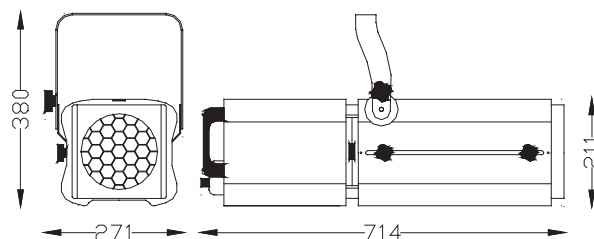

CURVA 18/36 1200

Sagomatore per lampada 650W-1000W-1200W Completo di telaio portagelatina e rete di protezione. Gruppo centrale girevole.

Profile for 650-1000-1200W lamp. Complete with colour frame and safety guard. Rotating gate.

DATI TECNICI - TECHNICAL DATA

VARIANTI - OPTIONS

ACCESSORI - ACCESSORIES

Cod.	Dimensioni porta accessori Accessori frame dimensions	Dimensione Gobo Gobos dimension	Ottica Optics	€
0231081305	185x185 mm	A - B	18° - 36°	

Cod. 0131560708 CP 90 LAMP W1200	Cod. 0130320708 T 19 LAMP W1000

PHOTOMETRIC DATA

18° a fuoco on focus								
Dist. m	5	7	9	11	13	15	17	20
Lux	8800	4490	2716	1818	1302	978	761	550
Diam. m	1,6	2,2	2,9	3,5	4,2	4,8	5,4	6,4

36° a fuoco on focus								
Dist. m	5	7	9	11	13	15	17	20
Lux	2120	1082	654	438	314	236	183	133
Diam. m	3,3	4,6	5,9	7,2	8,5	9,8	11,1	13

Cod. 0402003105 COLOR FRAME	Cod. 0502003105 SAFETY GUARD

Cod. 1500004900 IRIS DIAPHRAGM	Cod. 0800720005 GOBO HOLDER SIZE - B