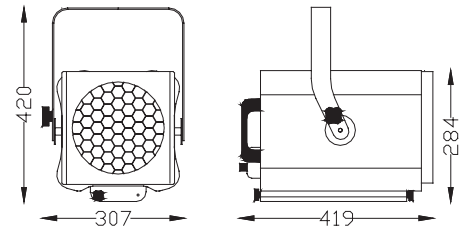

ATTO PC 2000

Spot professionale 2000W con lente PC ø200mm, porta-lampada G22, messa a fuoco con avanzamento orizzontale elicoidale e microinterruttore di sicurezza. Completo di telaio porta-gelatina e rete di protezione.

2000W professional spot with ø200mm plano-convex lens, adjustable G22 lamp-holder, horizontal screw focus mechanism and microswitch disconnecter. Complete with colour frame and safety guard.

DATI TECNICI - TECHNICAL DATA

						IP		
230/240V AC	2000 W	GLASS Ø 87 mm	SAFETY MICRO SWITCH	EXTRUDED ALUMINIUM + STEEL SHEETS	10,3 Kg	20	G22	EPOXIDIC POWDER

VARIANTI - OPTIONS

ACCESSORI - ACCESSORIES

Cod.	Dimensioni porta accessori Accessori frame dimensions	Dimensione lente frontale Frontal lens dimension	Optica Optics	€
0335011305	245x245 mm	200 mm	PC 9° - 70°	

Cod. 0135491308 CP 75 LAMP 2000W	Cod. 0400003505 COLOR FRAME
	

PHOTOMETRIC DATA

		9°							
Dist. m		5	8	11	14	17	20	23	26
Lux		15120	5906	3124	1929	1308	945	715	559
Diam. m		0,8	1,3	1,8	2,2	2,7	3,2	3,7	4,2