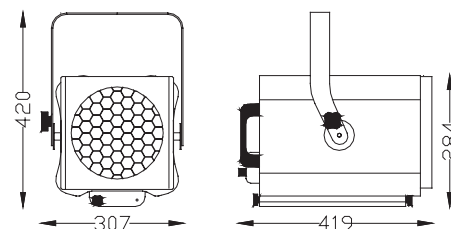

2000W professional spot with ø200mm fresnel lens, adjustable G22 lamp-holder, horizontal screw focus mechanism and microswitch disconnecter. Complete with colour frame and safety guard.

DATI TECNICI - TECHNICAL DATA

230/240V AC

2000 W

GLASS
Ø 87 mm

SAFETY
MICRO SWITCH

EXTRUDED ALUMINIUM
+ STEEL SHEETS

8,8 Kg

IP

20

G22

EPOXIDIC POWDER

VARIANTI - OPTIONS

Cod.	Dimensioni porta accessori Accessori frame dimensions	Dimensione lente frontale Frontal lens dimension	Optica Optics	€
0335031305	245x245 mm	200 mm	Fresnel 10° - 70°	

PHOTOMETRIC DATA

		10°							
Dist. m		5	8	11	14	17	20	23	26
Lux		9000	3516	1860	1148	779	563	425	333
Diam. m		1	1,5	2,1	2,7	3,2	3,8	4,4	4,9

		70°							
Dist. m		3	4	5	6	7	8	9	10
Lux		2200	1238	792	550	404	309	244	198
Diam. m		4,2	5,6	7	8,4	9,8	11,2	12,6	14