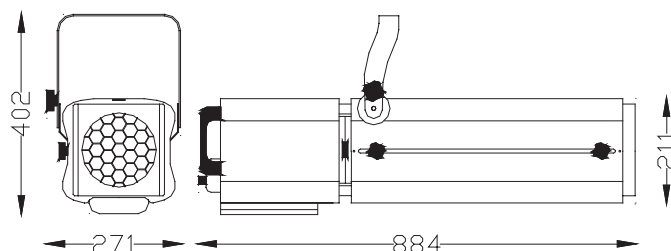

# ATTO 8/22 2000

LED THEATRE

TRADITIONAL THEATRE

Sagomatore per lampada 2000W. Completo di telaio porta-gelatina e rete di protezione. Gruppo centrale girevole.

Profile for 2000W lamp. Complete with colour frame & safety guard. Rotating gate

## DATI TECNICI - TECHNICAL DATA

								
230/240V AC	2000 W	GLASS Ø 88 mm	SAFETY MICRO SWITCH	EXTRUDED ALUMINIUM + STEEL SHEETS	14,5 Kg	IP 20	G 22	EPOXIDIC POWDER

## ACCESSORI - ACCESSORIES

Cod.	Dimensioni porta accessori Accessori frame dimensions	Dimensione Gobo Gobos dimension	Optics	€
0335071305	185x185 mm	A - B	8° - 22°	

Cod. 0135491308 CP 75 LAMP W2000	Cod. 0402003105 COLOR FRAME
	

22° a fuoco   on focus								
Dist. m	5	10	15	20	22	24	26	28
Lux	8000	2000	889	500	413	347	296	255
Diam. m	1,9	3,9	5,8	7,8	8,5	9,3	10,1	10,9

Cod. 9184000000 SINGLE TRUSSCLAMP	Cod. 0800720005 GOBO HOLDER SIZE - B
	