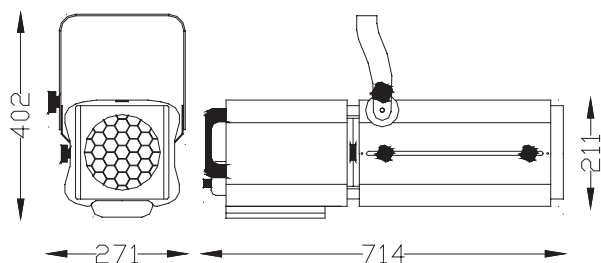

# ATTO 18/36 2000

Sagomatore perer lampada 2000W. Completo di telaio porta-gelatina e rete di protezione. Gruppo centrale girevole.

Profile for 2000W lamp. Complete with colour frame & safety guard. Rotating gate

## DATI TECNICI - TECHNICAL DATA

								
230/240V AC	2000 W	GLASS Ø 88 mm	SAFETY MICRO SWITCH	EXTRUDED ALUMINIUM + STEEL SHEETS	13,5 Kg	IP 20	G 22	EPOXIDIC POWDER

### ACCESSORI - ACCESSORIES

Cod.	Dimensioni porta accessori Accessori frame dimensions	Dimensione Gobo Gobos dimension	Ottica Optics	€
0335081305	185x185 mm	A - B	18° - 36°	

Cod. 0135491308 CP 75 LAMP W2000	Cod. 0402003105 COLOR FRAME
	

36° a fuoco   on focus								
Dist. m	5	7	9	10	12	14	16	18
Lux	4049	2066	1250	1012	703	516	395	312
Diam. m	3,3	4,6	5,9	6,5	7,8	9,1	10,4	11,7

Cod. 9184000000 SINGLE TRUSSCLAMP	Cod. 0800720005 GOBO HOLDER SIZE - B
	