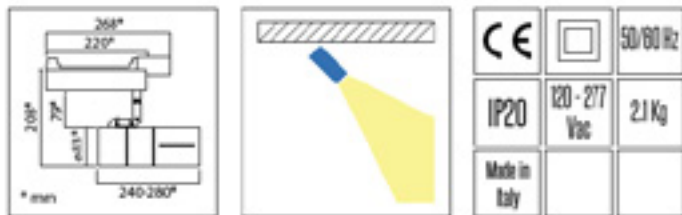

# ADMIRE | Faisceau variable

ADMIRE est un appareil à LED équipé d'une optique SPOT avec faisceau réglable de 12 à 50 degrés. Il est proposé soit avec une source lumineuse à température de couleur fixe (2700K, 3000K ou 4000K), soit en version blanc variable (de 2900K à 5000K). ADMIRE à un style élégant et offre une souplesse incomparable grâce à son optique réglable. Il est donc très apprécié sur les sites d'exposition temporaire ou à modifications fréquentes. L'appareil est disponible en noir ou en blanc.

OPTIQUES : VARIABLES DE 12° À 50°

CARACTÉRISTIQUES	BLANC VARIABLE	BLANC FIXE
Source de lumière	Rangée de LED	COB
Consommation	20 W	30 W
CCT	Plage de réglage 2800K - 5600K	2700K, 3000K, 4000K
IRC	≥94	≥97
Flux lumineux des LED	Min 1000 lm Courant 1200 lm	Min 2200 lm (2700K) Min 2250 lm (3000K) Min 2300 lm (4000K)
Versions de gradation	Manuelle, DALI, Bluetooth	Manuelle, DALI, Bluetooth