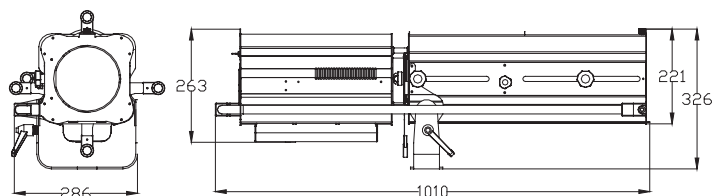

ARENA PLUS 575 MSR

Segui persona per lampada MSR575. Completo di lampada, cambia colori, 4 alette sagomatrici, diaframma e dimmer meccanico. Gruppo centrale girevole. Ballast esterno Lampada: msr 575/2.

Followspot for MSR575 lamp. Complete with lamp, colour changer, shutter blades, iris diaphragm & dimming shutter. Rotating gate. External ballast Lamp: msr 575/2 - INCLUDED

DATI TECNICI - TECHNICAL DATA

						IP		
230/240V AC	650 W	GLASS Ø 55 mm	SAFETY MICRO SWITCH	EXTRUDED ALUMINIUM + STEEL SHEETS	32 Kg	20	GX 9,5	EPOXIDIC POWDER

VARIANTI - OPTIONS

ACCESSORI - ACCESSORIES

Cod.	Dimensioni Gelatine Color Gel dimensions	Dimensione Gobo Gobos dimension	Ottica Optics	€
7224112205L	Ø 175 mm	B	8° - 22°	

Cod. 0224020700 MSR LAMP W575/2	Cod. 0800720005 GOBO HOLDER SIZE - B

PHOTOMETRIC DATA

Dist. m	8° a fuoco | on focus							
	5	10	15	20	30	40	50	60
Lux	6770	1693	752	423	188	106	68	47
Diam. m	0,7	1,4	2,1	2,8	4,2	5,6	7,0	8,4

Cod. 3500000000 SPIGOT ø28mm	Cod. 2817000005 FLIGHT CASE + STAND

Dist. m	22° a fuoco | on focus							
	5	10	15	20	30	40	50	60
Lux	1680	420	187	105	47	26	17	12
Diam. m	1,7	3,4	5,1	6,8	10,2	13,6	17,0	20,4

Cod. 3600000005 PROFESSIONAL STAND	

LED THEATRE

TRADITIONAL THEATRE

STAGE

DIMMER

CONSOLES