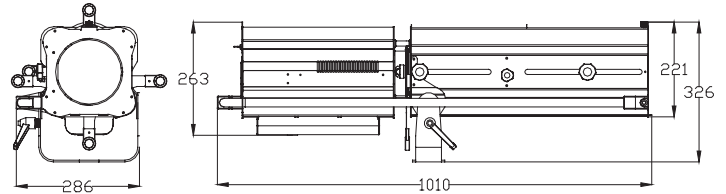

# ARENA PLUS 2000 TH

Segui persona per lampada alogena 2000W. Completo di cambia colori, 4 alette sagomatrici, diaframma e dimmer meccanico. Gruppo centrale girevole. Lampada: CP 92 2000W

Followspot for 2000W lamp. Complete with colour changer, shutter blades, iris diaphragm & dimming shutter. Rotating gate. Lamp: CP 92 2000W - INCLUDED

## DATI TECNICI - TECHNICAL DATA

230/240V AC

2000 W

GLASS  
Ø 88 mm

SAFETY  
MICRO SWITCH

EXTRUDED ALUMINIUM  
+ STEEL SHEETS

18 Kg

20

## VARIANTI - OPTIONS

Cod.	Dimensioni Gelatine Color Gel dimensions	Dimensione Gobo Gobos dimension	Ottica Optics	€
7235111305L	Ø 175 mm	B	8° - 22°	