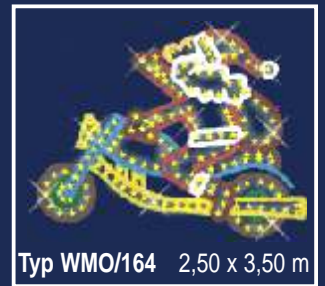

Felitto Star

ILLUMINATIONEN