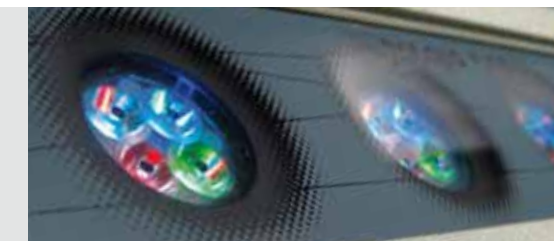

Abbiamo creato il CityColor, cambiacolori wash, leader mondiale nel suo settore (world patent). La nostra esperienza nello sviluppo e nell'applicazione delle ottiche consente un costante miglioramento della resa luminosa.

OTTICA